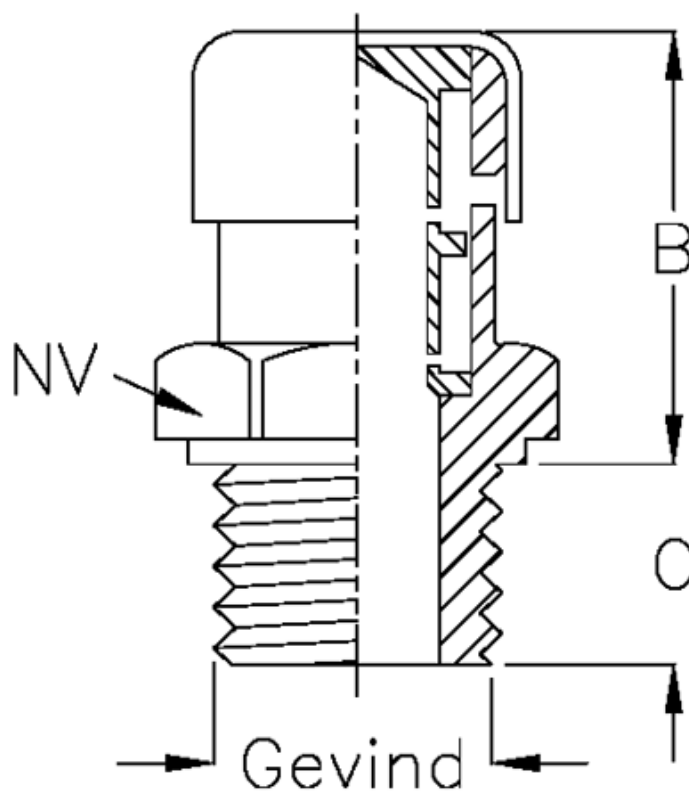

Varenummer: 21301478
Beskrivelse: Udluftningsprop med labyrinth
Type 30A 1/2 KONISK

Mål

B = 19
C = 11
Gevind = 1/2 KONISK
NV = 22